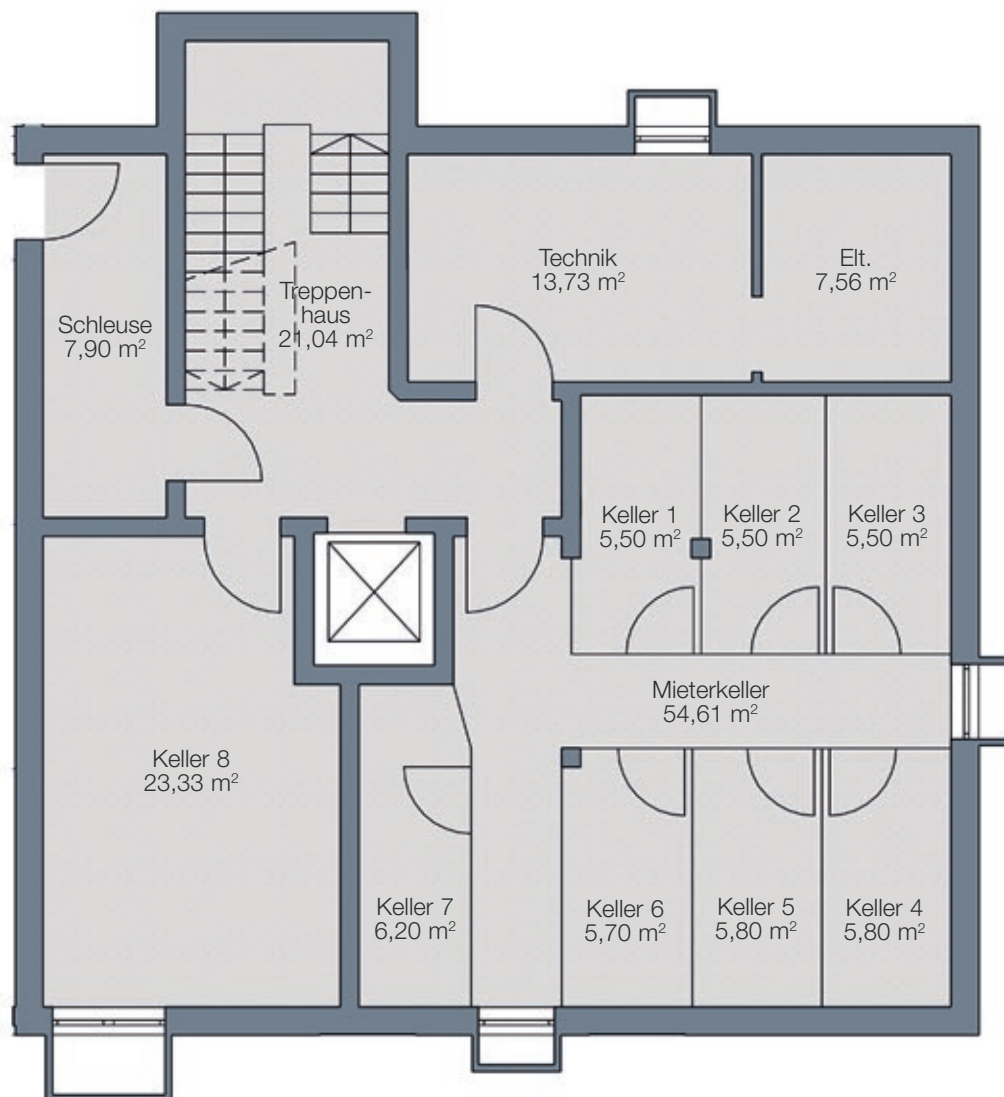

KELLERGESCHOSS HAUS 2

Maßstab 1:100

Die Exposepläne sind nur bedingt zur Maßentnahme geeignet. Unsere Maße sind Rohbaumaße. Geringfügige Änderungen sind vorbehalten. Die gezeigte Möblierung ist ein Vorschlag unseres Grafikers und nicht im Kaufpreis enthalten.

WM = Waschmaschinenanschluss/Trockner
★ = Kühlschrank
DFF = Dachflächenfenster